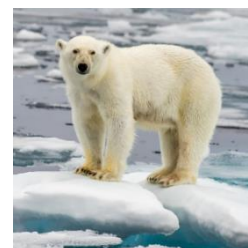

Letní dětské Expedice 2021

Další ročník Habrových virtuálních expedic je tady !

Naše Expedice pro děti začínáme putováním na jižní polokouli, čeká nás virtuální létání, potápění, cestování, uvidíme spoustu zajímavostí a zvířat a pořešíme původ a podstatu člověka, skončíme u Inuitů a ledních medvědů. Budeme cestovat prostorem a časem a uvidíme, co běžně nevnímáme a kam se děti běžně nepodívají! A při tom bude legrace, nové poznatky, nová přátelství a nové zážitky.

- Expedice AUSTRÁLIE / OCEÁNIE 12.7. - 15.7.2021
- Expedice AFRIKA / PRAČLOVĚK 19.7. - 22.7.2021
- ~~Expedice Kanada 18.8. - 19.8.~~

Obsazeno!

Co nás čeká?

- ✦ netradiční pohled na svět kolem nás
- ✦ hravá výuka MS Excel, MS Word, MS PowerPoint, Editor videa,...
- ✦ mapy, měření, hledání, virtuální procházky v Google Earth
- ✦ fotky a jejich zpracování dostupnými způsoby
- ✦ Wikipedie, Google, Youtube, ... - osobnosti, zajímavosti, perličky ze světa
- ✦ souvislosti, videa, soutěže, vlastní tvorba

Další informace :

- → **pondělí až čtvrtek** 8,30 - 16.00 hod
- → **určeno pro děti 7-14 let**
- → oběd je v ceně - rezervace v Restauraci Lázně
- → v ceně jsou 2 svačiny/ denně, pitný režim, pomůcky ...
- → **místo jenom pro prvních 9 přihlášených dětí.**
- → **cena 1800,- Kč za dítě**
- → Rezervační záloha – 200,- Kč při přihlášení

Ing. Jan Navrátil - HABRO, Hliníky 4, Prostějov

Přihlášky: Bc. L. Navrátilová, 773/173521, navratilova@habro.eu